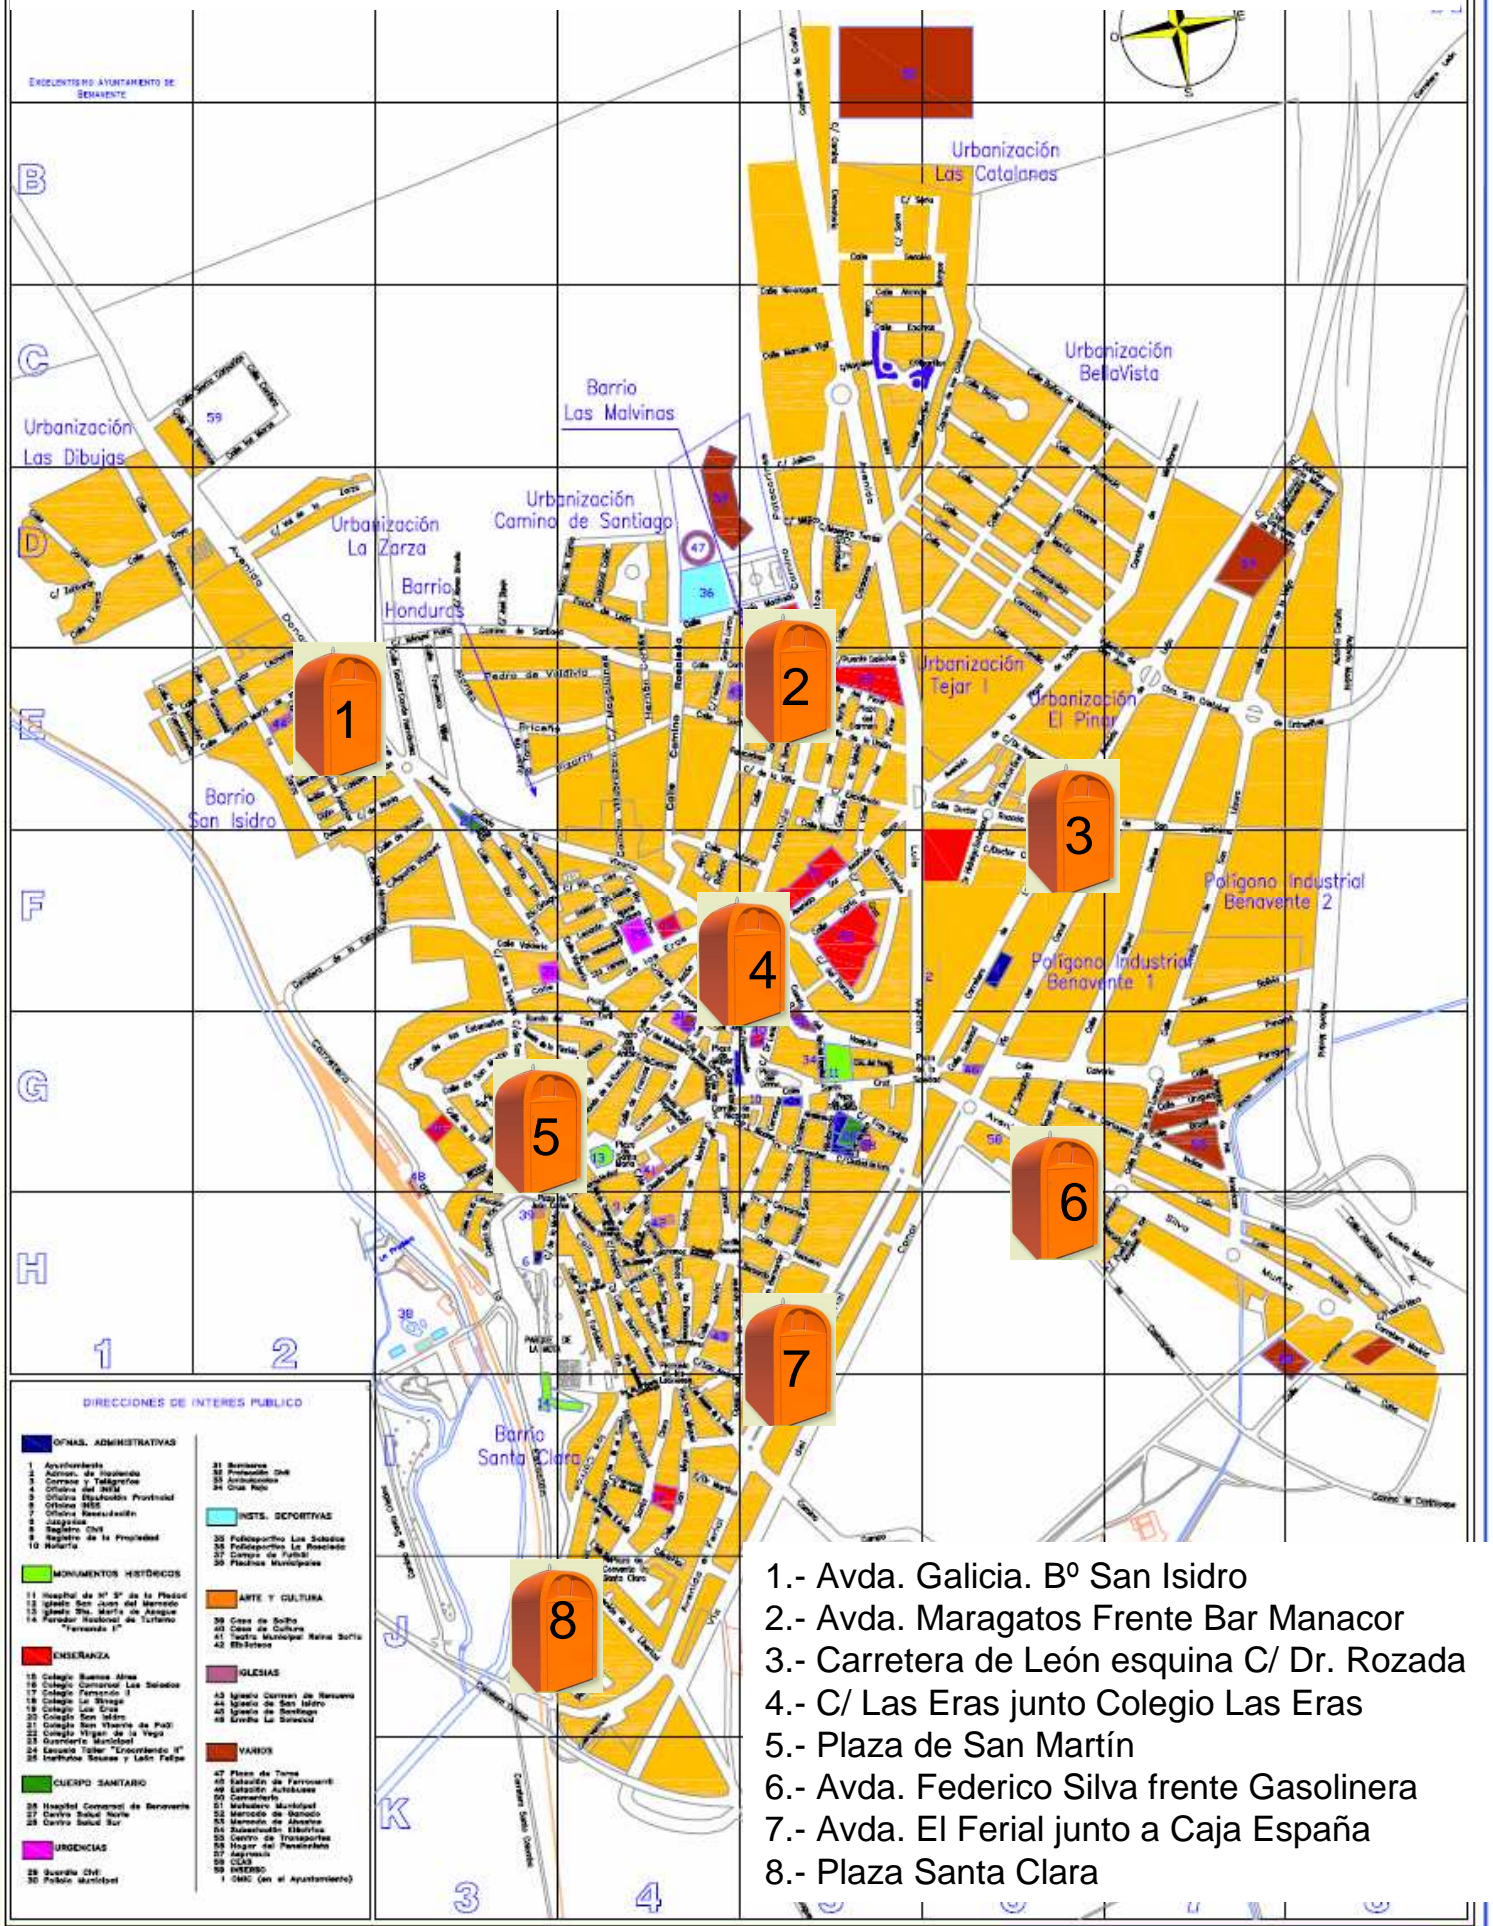

UBICACIÓN CONTENEDORES RECOGIDA SELECTIVA ACEITE DOMÉSTICO

- 1.- Avda. Galicia. Bº San Isidro
- 2.- Avda. Maragatos Frente Bar Manacor
- 3.- Carretera de León esquina C/ Dr. Rozada
- 4.- C/ Las Eras junto Colegio Las Eras
- 5.- Plaza de San Martín
- 6.- Avda. Federico Silva frente Gasolinera
- 7.- Avda. El Ferial junto a Caja España
- 8.- Plaza Santa Clara